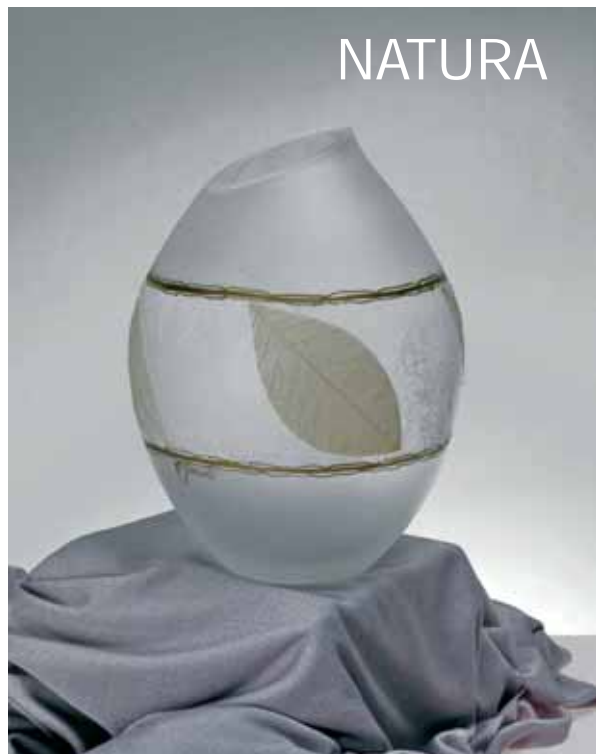

A69-F
Vaso H Cm 26
Vase H 10"