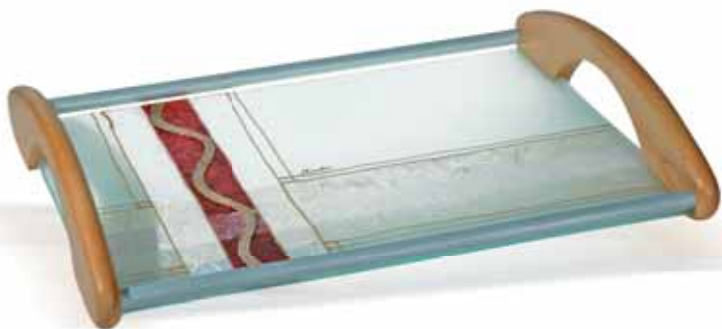

A54-ON

Vaso H Cm 35
Vase H 14"

A30-ON

Centrino in vetro Cm 15 x 15
Small Plate 6"x 6"

A53-ON

Vaso H Cm 28
Vase H 11"

A3-ON

Vaso H Cm 25
Vase H 10"

A4-ON

Vaso H Cm 26
Vase H 10"

A69-ON

Vaso H Cm 26
Vase H 10"

 **Onda design** 

A44-ON
Vassoio Cm 30 x 40
Tray 12"x 16"

A15-ON
Centro Tavola Urano Ø Cm 32
Centerpiece U. 12"

A68-ON

Vaso H Cm 34
Vase H 13.5"

A24-ON

Centro Tavola Ø Cm 30
Centre - Piece Ø 12"

Onda design

A14-ON
 Centro Tavola Ø Cm 40
 Centre - Piece Ø 16"

A61-ON
 Vaso Botte Medio H Cm 30
 Vase Barrel Medium H 12"

A62-ON
 Vaso Botte Gigant H Cm 45
 Vase Barrel Gigant H 18"

A26-ON
 Centrotavola Quadrato Cm 33 x 33
 Squared Centrepiece 13"x 13"

A51-ON
 Vaso con piede H Cm 28
 Vase H 11"

A63-ON
 Vaso Curvo H Cm 40
 Vase Curved H 16"

A64-ON
 Vaso Curvo H Cm 51
 Vase Curved H 20"